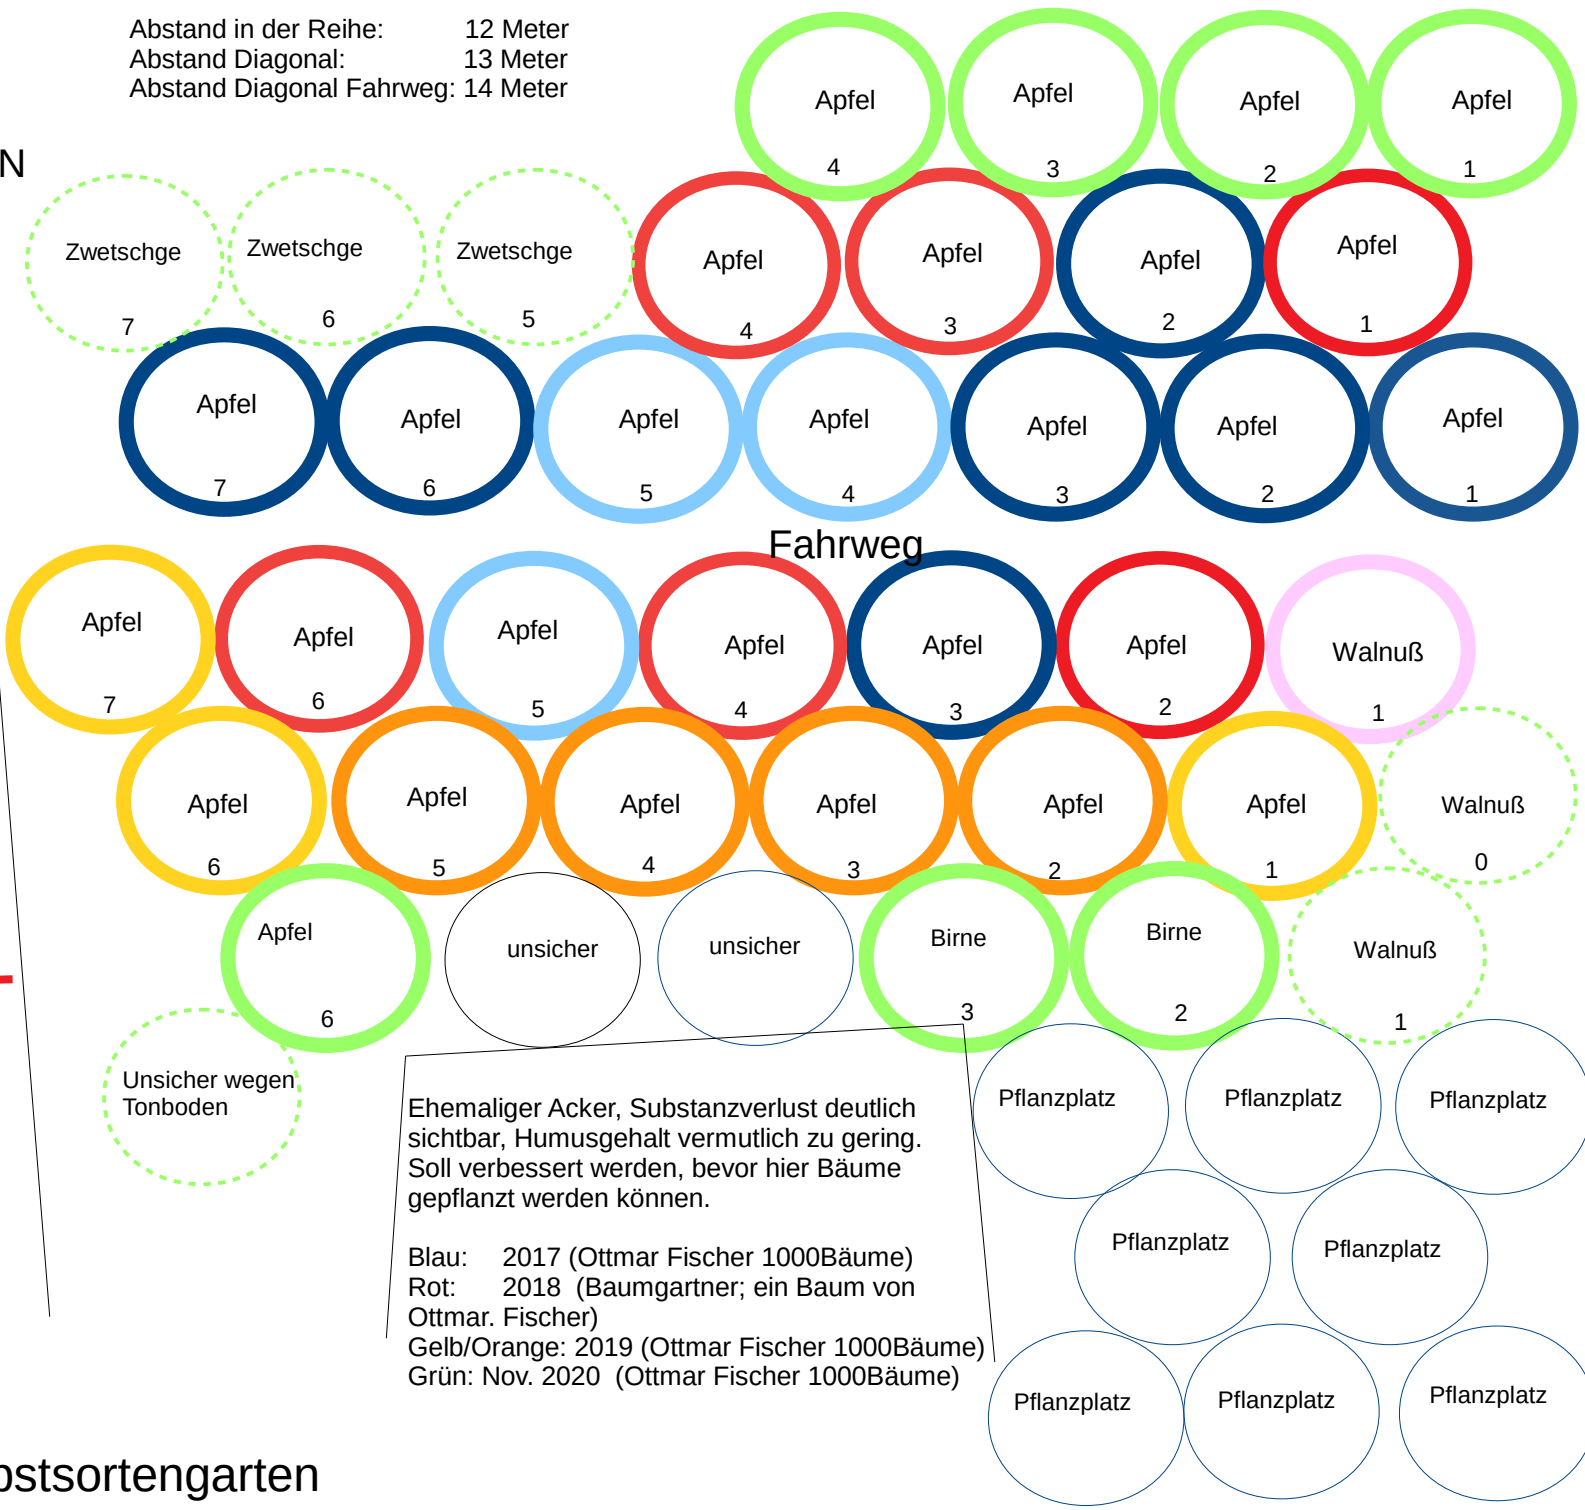

Alte Baumreihe von 2010 bis 2012

Abstand in der Reihe: 12 Meter
Abstand Diagonal: 13 Meter
Abstand Diagonal Fahrweg: 14 Meter

Acker

Winterweide

Ehemaliger Acker, Substanzverlust deutlich sichtbar, Humusgehalt vermutlich zu gering. Soll verbessert werden, bevor hier Bäume gepflanzt werden können.

- Blau: 2017 (Ottmar Fischer 1000Bäume)
- Rot: 2018 (Baumgartner; ein Baum von Ottmar. Fischer)
- Gelb/Orange: 2019 (Ottmar Fischer 1000Bäume)
- Grün: Nov. 2020 (Ottmar Fischer 1000Bäume)

Arche Obstsortengarten